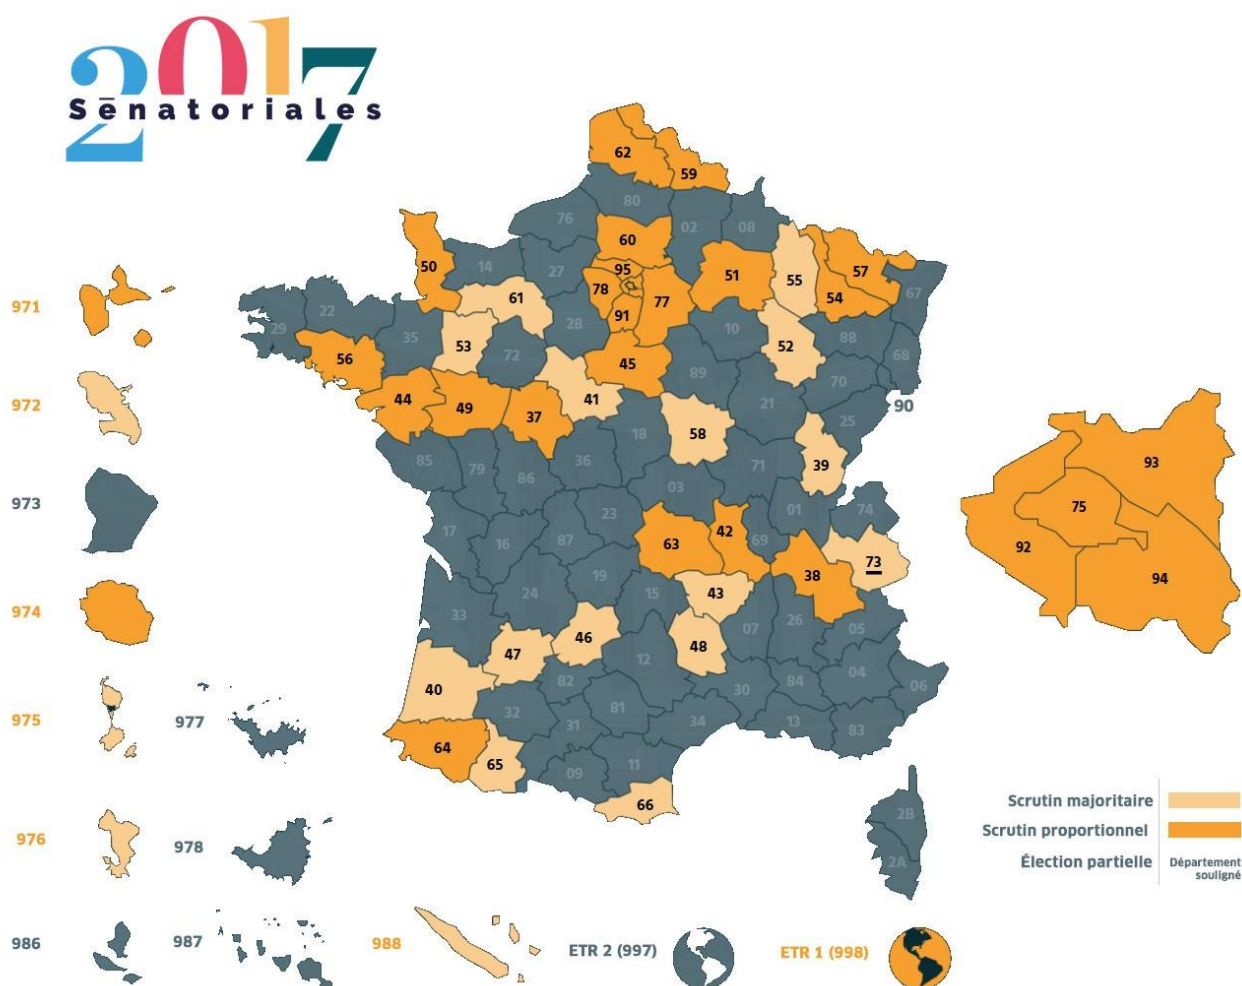

DIRECTION DE LA SÉANCE

Lundi 25 septembre 2017

ÉLECTIONS SÉNATORIALES

SCRUTIN DU 24 SEPTEMBRE 2017

SÉRIE 1

RÉSULTATS OFFICIELS DU MINISTÈRE DE L'INTÉRIEUR

LISTE DES ABRÉVIATIONS UTILISÉES

Nuances politiques individuelles des candidats