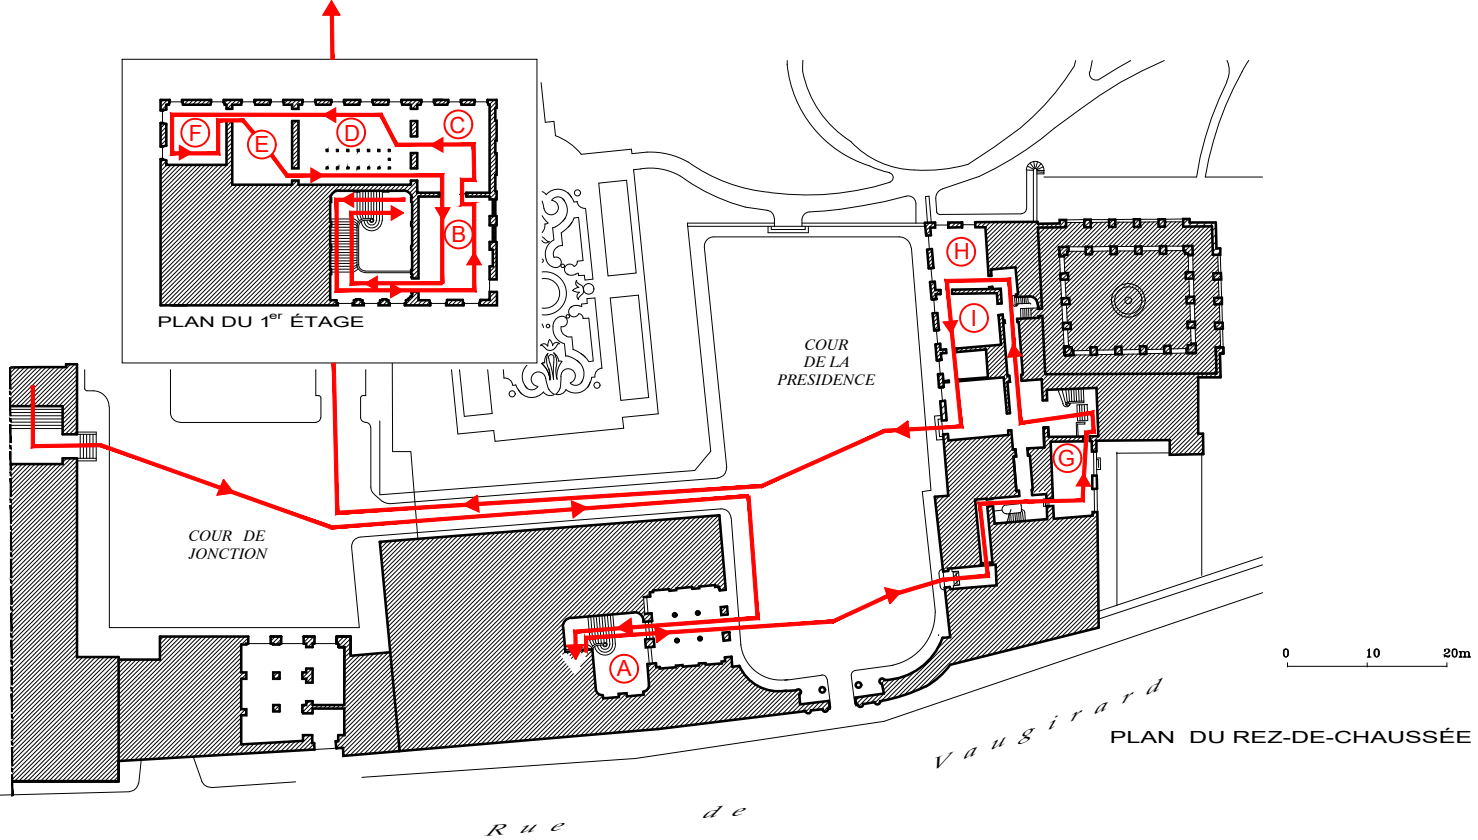

HÔTEL DE LA PRÉSIDENTE ou PETIT LUXEMBOURG

JOURNÉES EUROPÉENNES DU PATRIMOINE 2024

FIN DE LA VISITE

PLAN DU 1^{ER} ÉTAGE

COUR
DE LA
PRÉSIDENTE

COUR DE
JONCTION

0 10 20m

PLAN DU REZ-DE-CHAUSSÉE

Rue de

Vaugirard