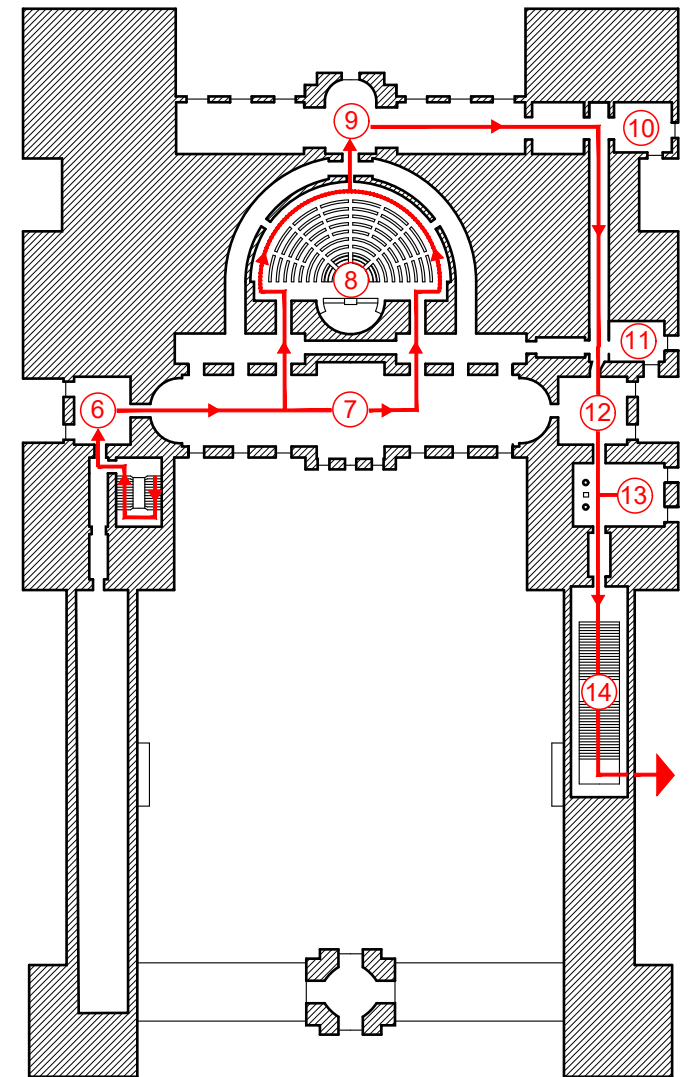

# PALAIS DU LUXEMBOURG

JOURNÉES EUROPÉENNES DU PATRIMOINE 2023

Rue de Vaugirard

PLAN DU REZ-DE-CHAUSSÉE

0 10 20m

PLAN DU 1<sup>ER</sup> ÉTAGE