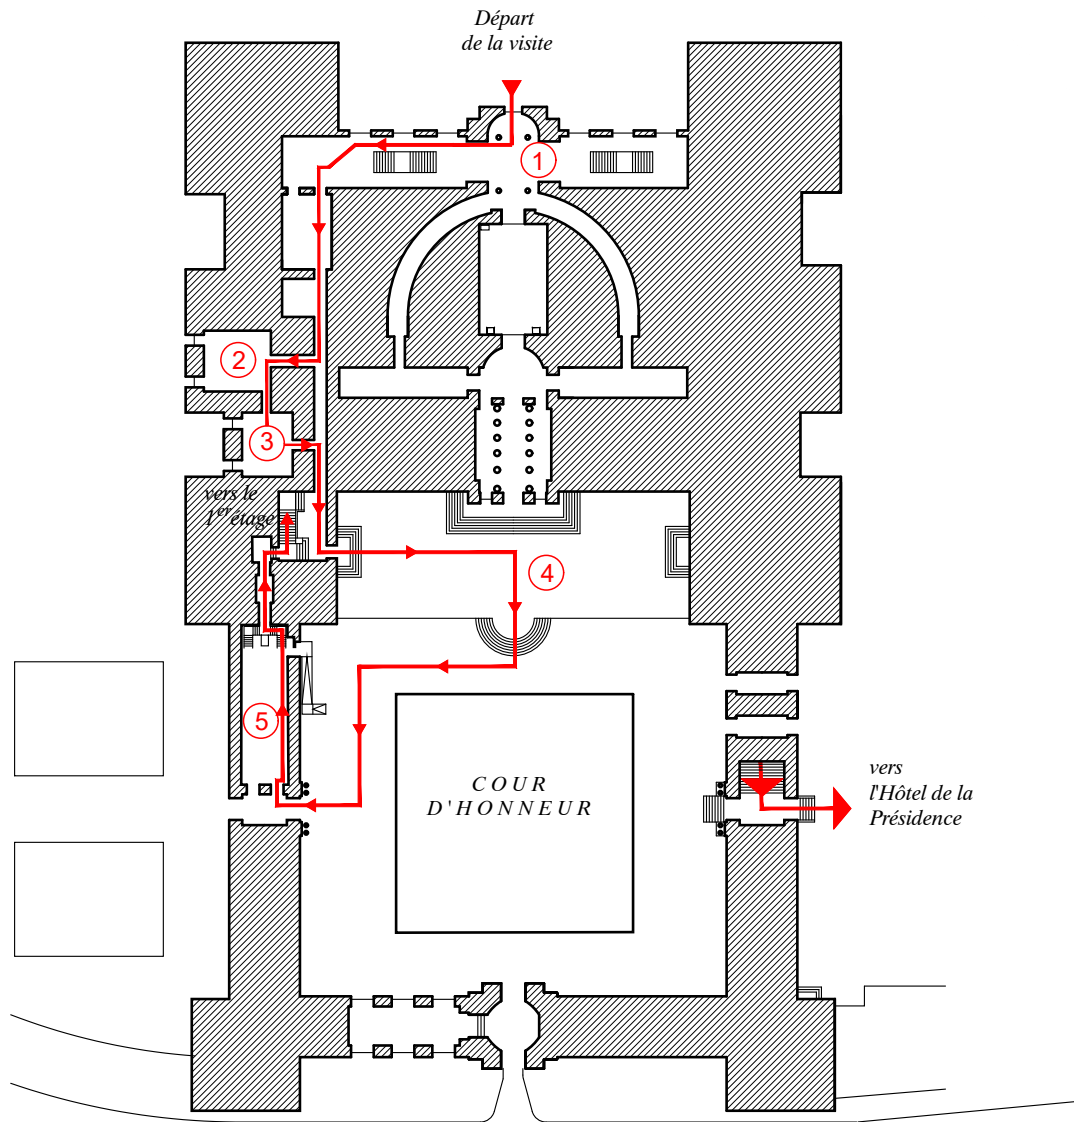

# PALAIS DU LUXEMBOURG

JOURNÉES EUROPÉENNES DU PATRIMOINE 2023

Rue de Vaugirard

PLAN DU REZ-DE-CHAUSSÉE

0 10 20m

PLAN DU 1<sup>ER</sup> ÉTAGE