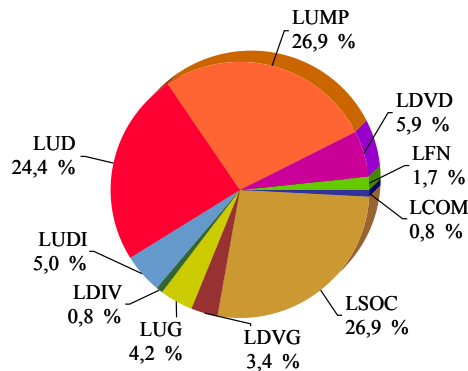

**Renouvellement de Septembre 2014**  
**Composition de la SÉRIE 2 (liste définitive)**  
**COMPOSITION PAR NUANCE POLITIQUE**  
**APRÈS RENOUELEMENT (représentation proportionnelle)**  
**SOURCE : MINISTÈRE DE L'INTÉRIEUR**

**Composition par nuance politique**  
**(représentation proportionnelle)**  
**SOURCE : MINISTÈRE DE L'INTÉRIEUR**

**Effectif des sénateurs par nuance politique (représentation proportionnelle)**

**SOURCE : MINISTÈRE DE L'INTÉRIEUR**

Nuance politique		Effectif	%
Liste présentée par le PCF hors de l'alliance du Front de gauche	LCOM	1	0,8
Liste du Parti Socialiste	LSOC	32	26,9
Liste divers gauche	LDVG	4	3,4
Liste d'union de la gauche	LUG	5	4,2
Autre liste	LDIV	1	0,8
Liste présentée par l'UDI	LUDI	6	5,0
Liste d'union de la droite et du centre	LUD	29	24,4
Liste de l'UMP	LUMP	32	26,9
Liste divers droite	LDVD	7	5,9
Liste du Front National	LFN	2	1,7
<b>TOTAL</b>		<b>119</b>	